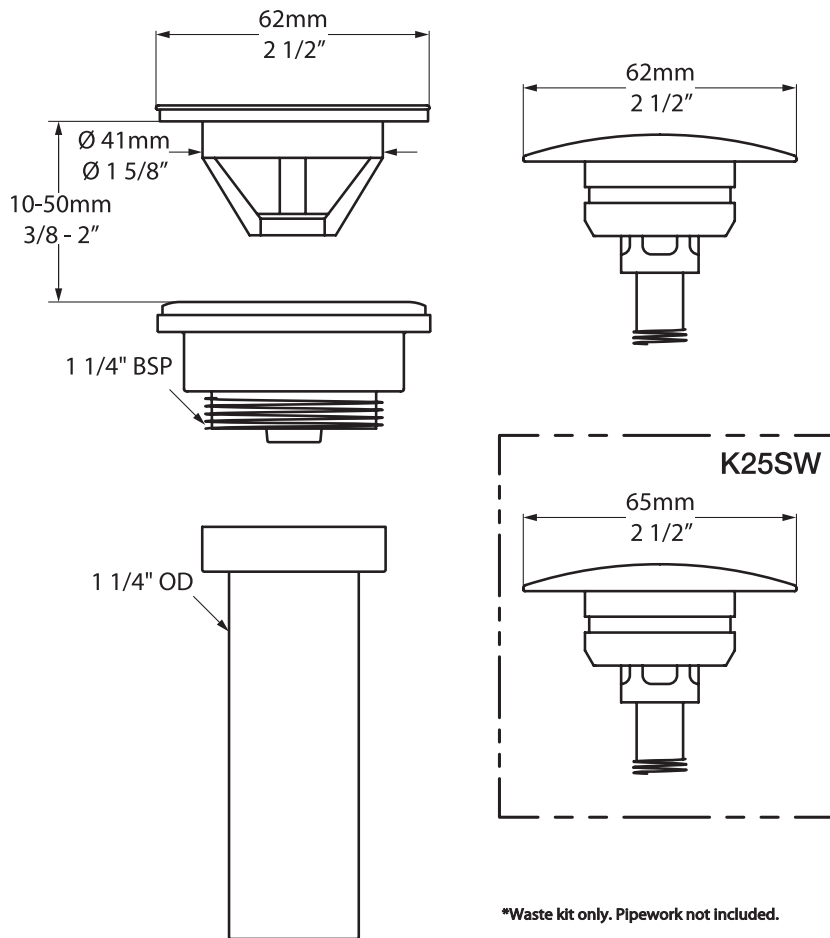

Kit 25 K-25-xx

*All measurements subject to +/-5% tolerance

- K-25-PC Polished Chrome, Chrom Poliert, Chrome Poli, Cromado Brillante, Cromo Lucidato
- K-25-PN Polished Nickel, Nickel Poliert, Nickel Poli, Niquel Brillante, Nickel Lucidato
- K-25-PB Polished Brass, Messing Poliert, Laiton Poli, Latón Pulido, Ottone Lucidato
- K-25-BN Brushed Nickel, Nickel Gebürstet, Nickel Brossé, Niquel Satinado, Nickel Spazzolato
- K-25-SW QUARRYCAST™ White, QUARRYCAST™ Weiß, QUARRYCAST™ Blanc, QUARRYCAST™ Blanco, QUARRYCAST™ Bianco
- K-25-BK Matt Black, Matt Schwarz, Noir Mat, Negro Mate, Opaco Nero
- K-25-SM QUARRYCAST™ Standard Matt, Standard Matt, Blanc Mat, Blanco Mate, Standard Opaco

- Universal basin drain with 'push control' plug.
- Waschbecken-Abfluss mit Klickverschluss.
- Système d'évacuation universel avec bonde clic-clac pour vasque.
- Válvula de desagüe universal con click clack.
- Lavabo a drenaggio universale con tappo a clicker.