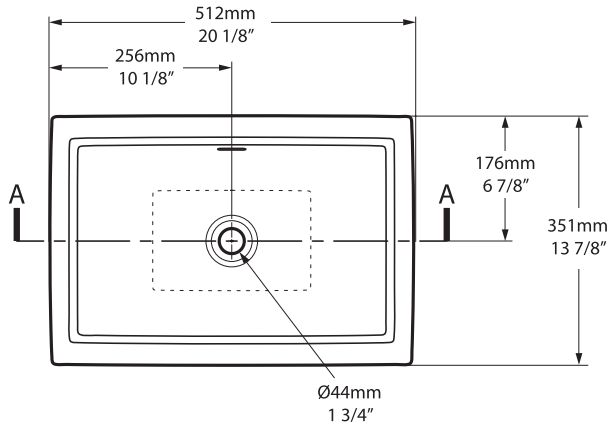

Pembroke 52 DU-PEM-52-IO

Top view

Can be undermounted or dropped in
 Kann als Aufsatzbecken montiert werden oder halb versenkt
 Vasque à poser ou à semi-encastrer
 Con posibilidad de instalarlo sobre la encimera o semiencastrado
 Può essere montato ad appoggio o semi incasso

Drop In Cut Out

328mm x 485mm
 12 15/16" x 19 1/8"

UnderMount Cut Out

293mm x 450mm
 11 1/2" x 17 3/4"

Front view

Side view

Section AA

Features an internal overflow
 Integrierter Überlauf
 Dispose d'un trop-plein interne
 Incluye el rebosadero integrado
 Caratterizzato da un troppopieno interno