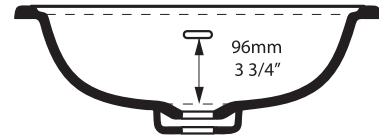

Pembroke 52 DU-PEM-52-IO

Top view

Can be undermounted or dropped in
 Kann als Aufsatzbecken montiert werden oder halb versenkt
 Vasque à poser ou à semi-encastrer
 Con posibilidad de instalarlo sobre la encimera o semiencastrado
 Può essere montato ad appoggio o semi incasso

Drop In Cut Out

328mm x 485mm
 12 15/16" x 19 1/8"

UnderMount Cut Out

293mm x 450mm
 11 1/2" x 17 3/4"

Front view

Side view

Section AA

Features an internal overflow
 Integrierter Überlauf
 Dispose d'un trop-plein interne
 Incluye el rebosadero integrado
 Caratterizzato da un troppopieno interno