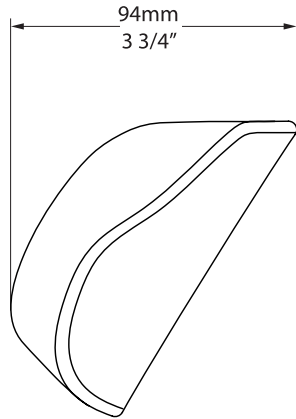

Amalfi Headrest HR-AML-BK

Side view

Front view

Amalfi Headrest - Black
Abnehmbare Kopfstütze - Schwarz
Repose-tête adapté - Noir
Reposacabezas - Negro
Poggiatesta speciale - Nero

*All measurements subject to +/-5% tolerance