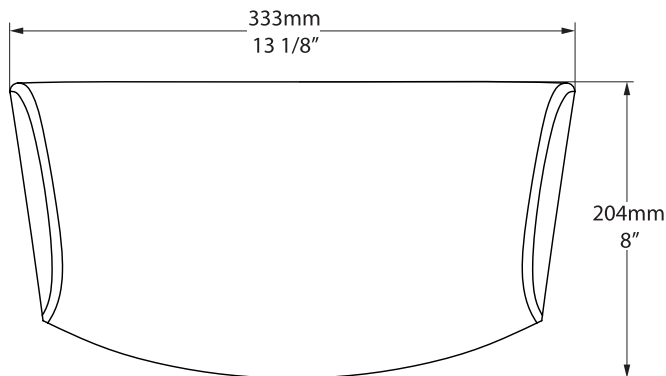

Amalfi Headrest HR-AML-BK

Side view

Front view

Amalfi Headrest - Black
Abnehmbare Kopfstütze - Schwarz
Repose-tête adapté - Noir
Reposacabezas - Negro
Poggiatesta speciale - Nero

*All measurements subject to +/-5% tolerance