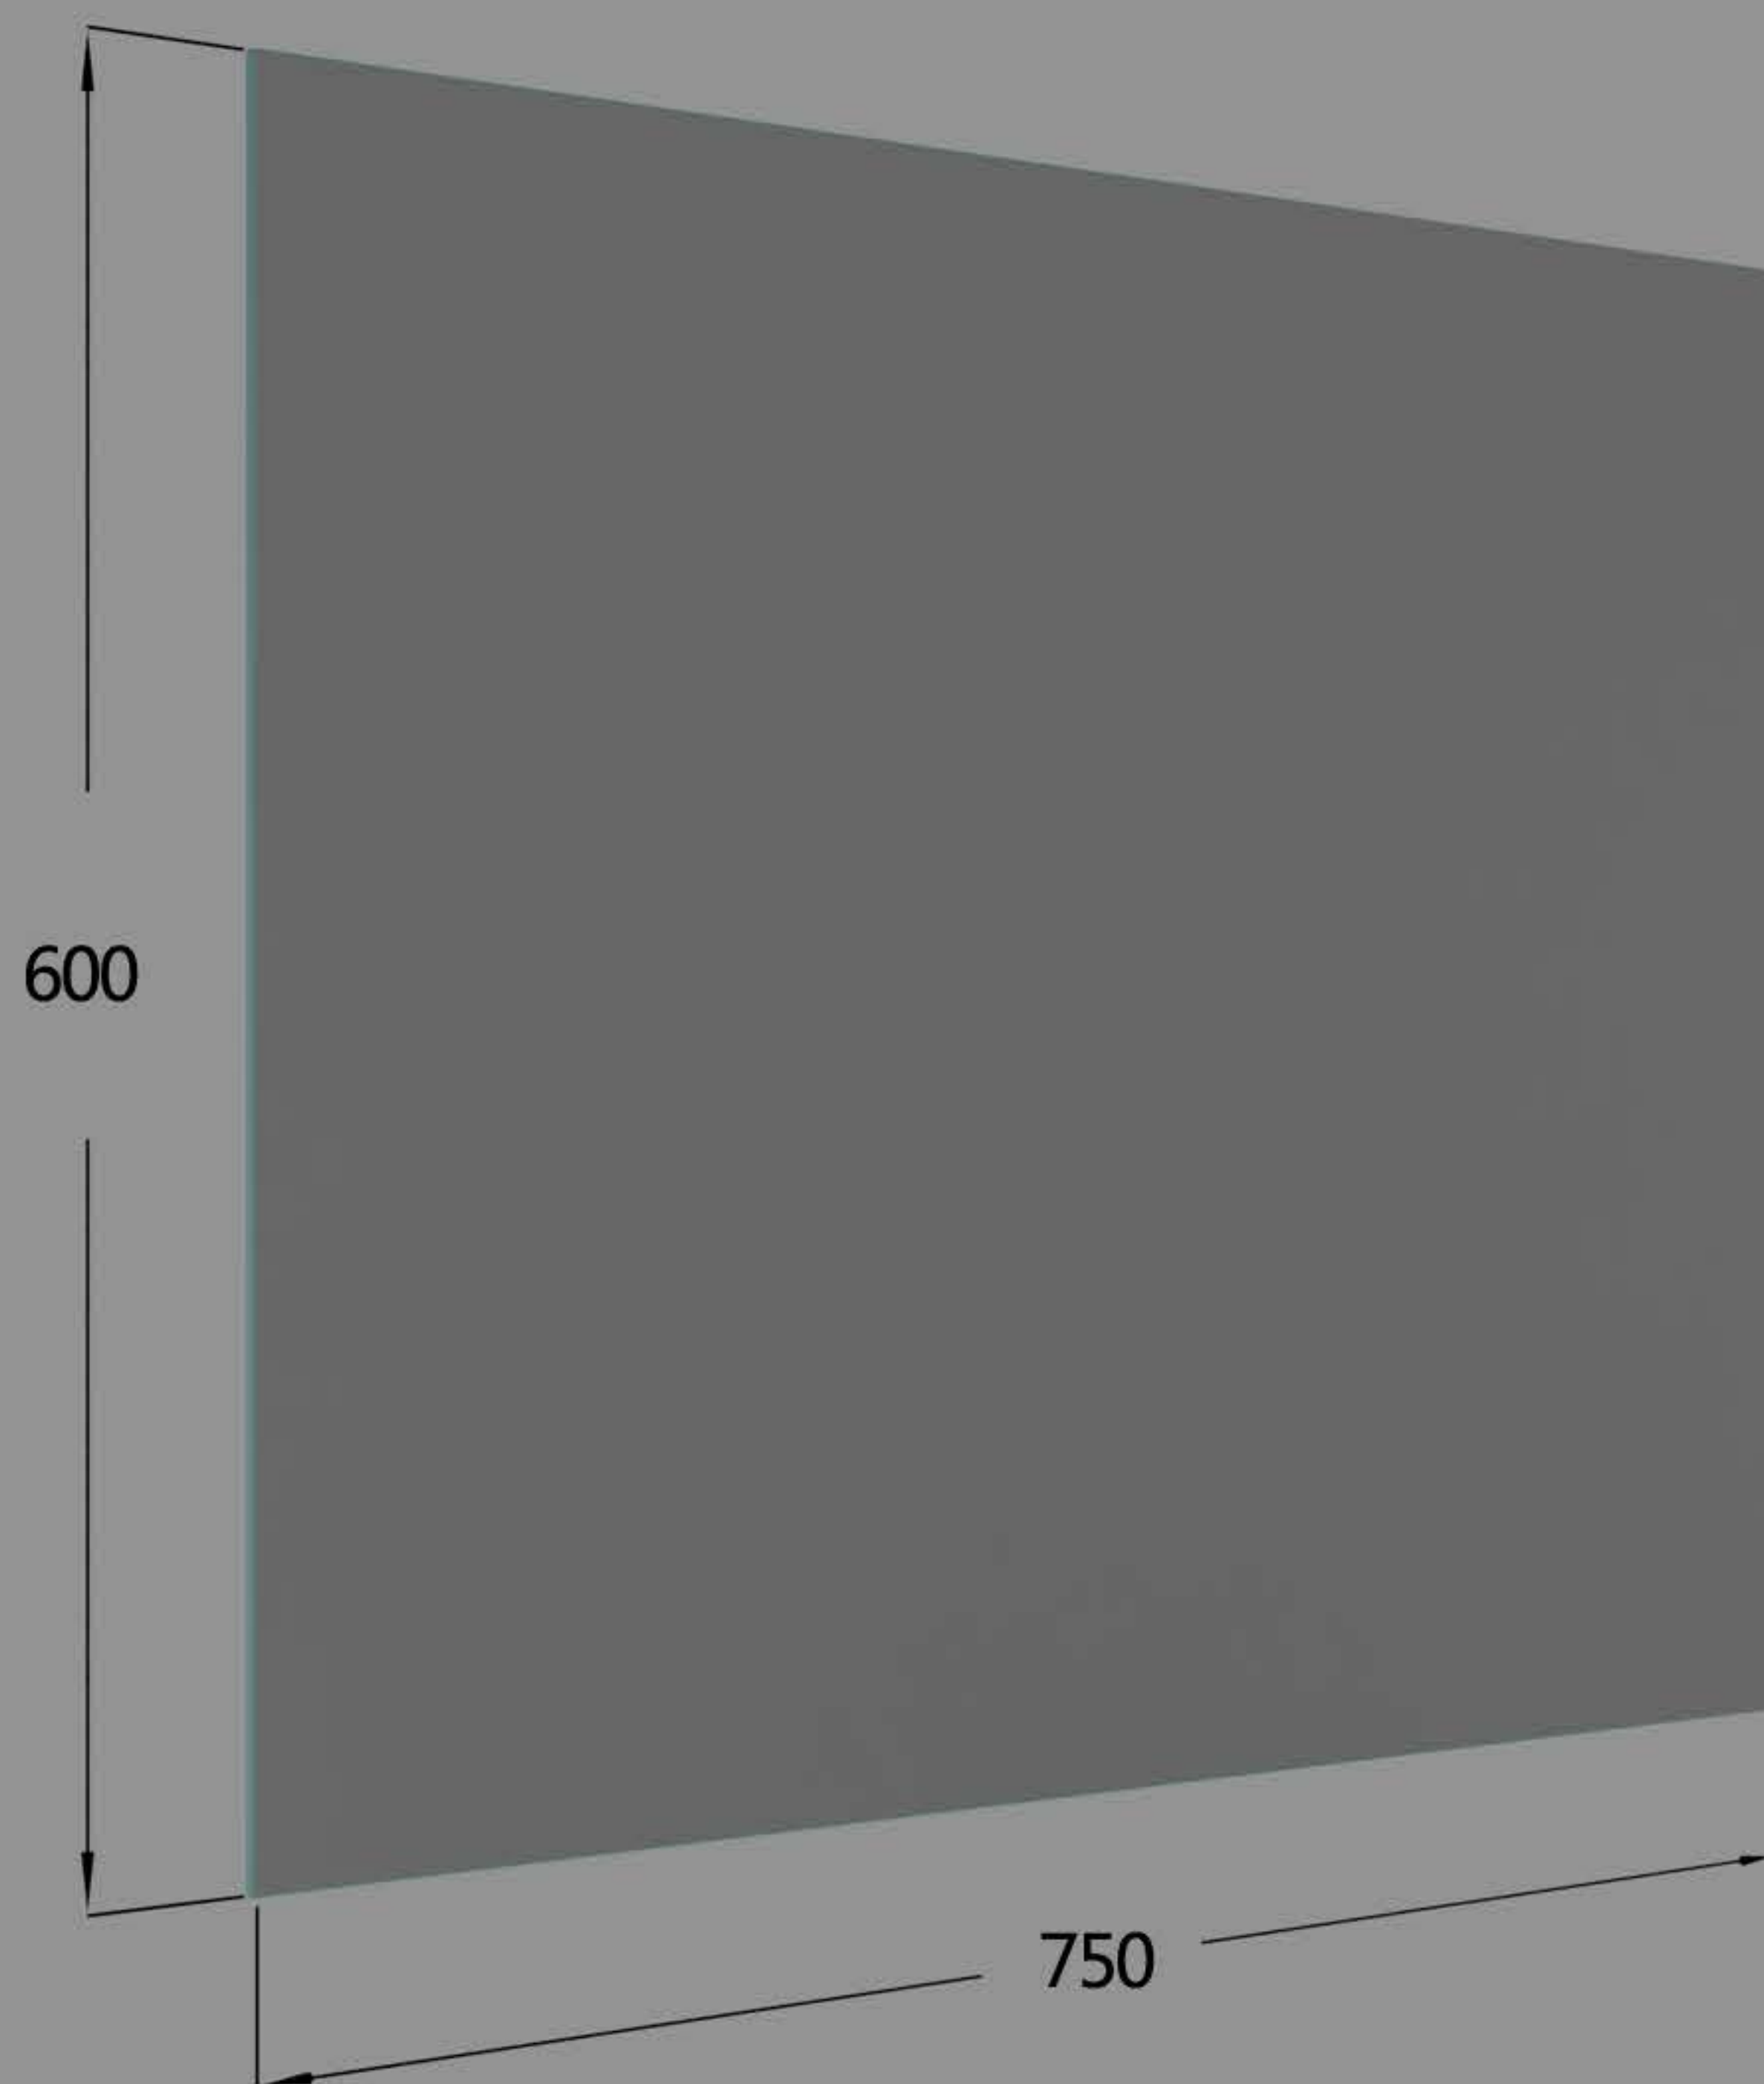

REVEAL

Neko Reveal Mirror 600\*750mm Rectangular Frameless Bevel Edge+Bracket  
NV220035