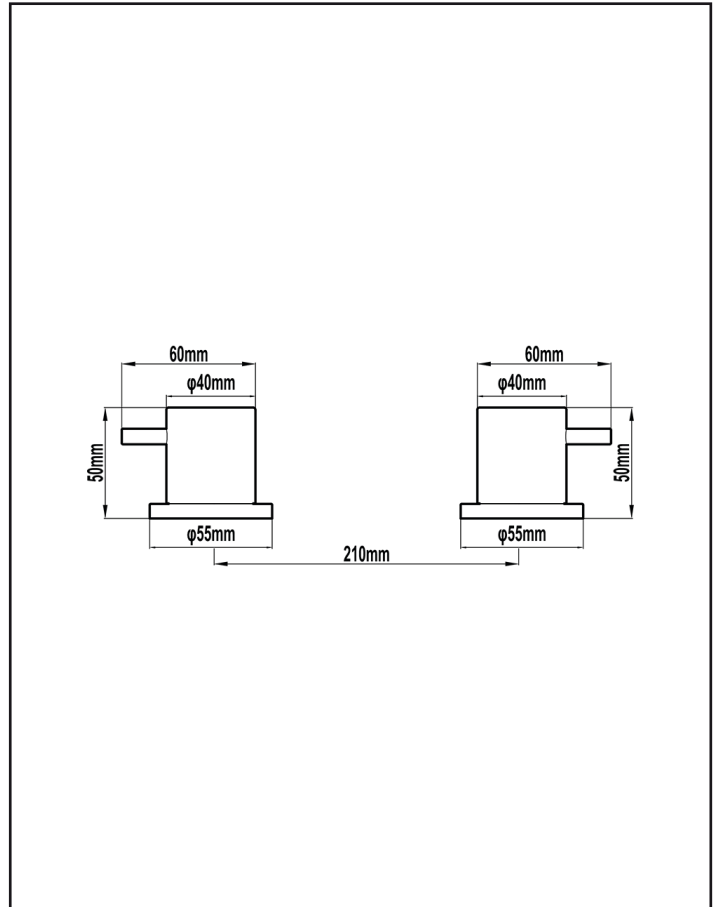

harmony

Harmony Mezzo Wall Stops Matt Black

HARMTAP20535
Matt Black