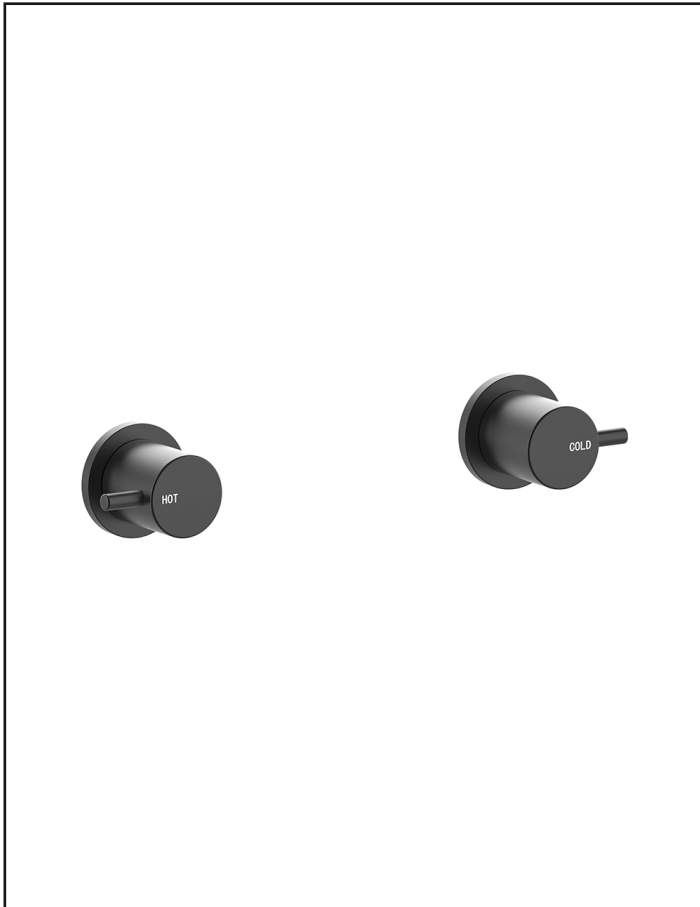

harmony

Harmony Mezzo Wall Stops Matt Black

HARMTAP20535
Matt Black