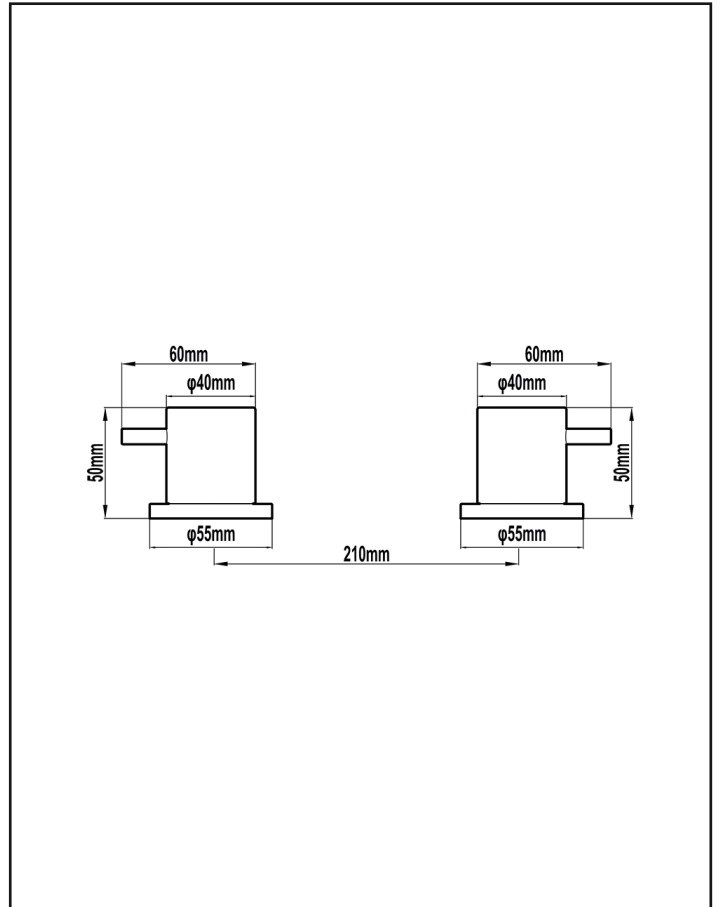

harmony

Harmony Mezzo Wall Stops Chrome

HARMTAP20530
Chrome