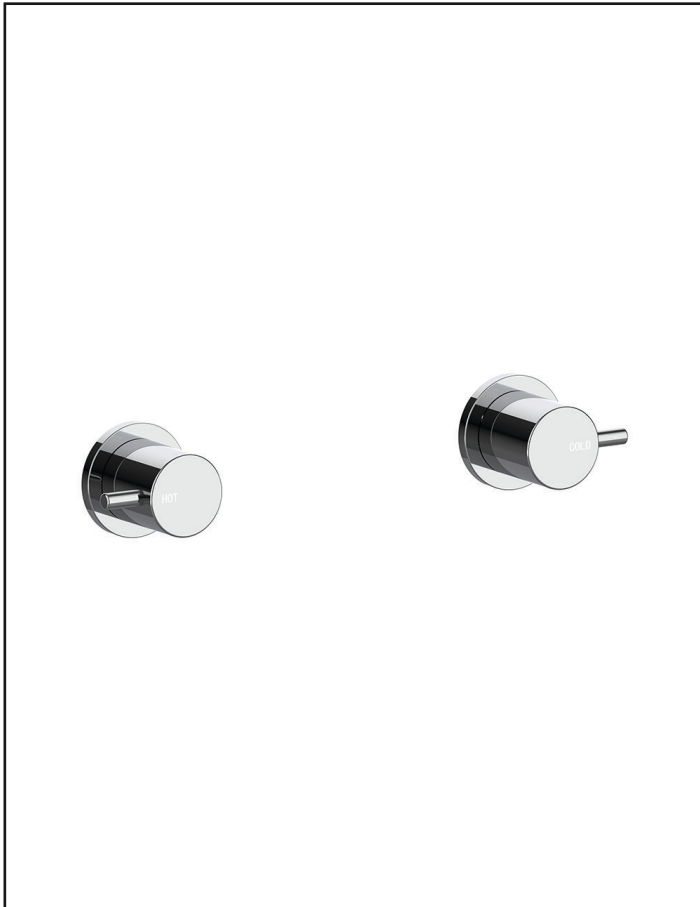

harmony

Harmony Mezzo Wall Stops Chrome

HARMTAP20530
Chrome