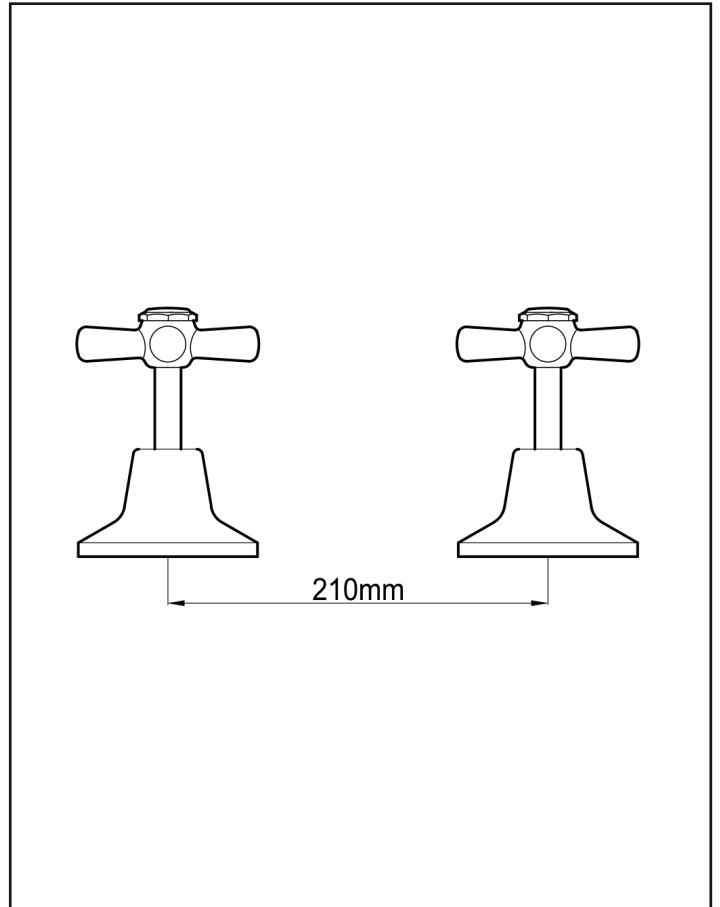

harmony

Harmony Latilla Wall Stops Chrome

HARMTAP20030
Chrome