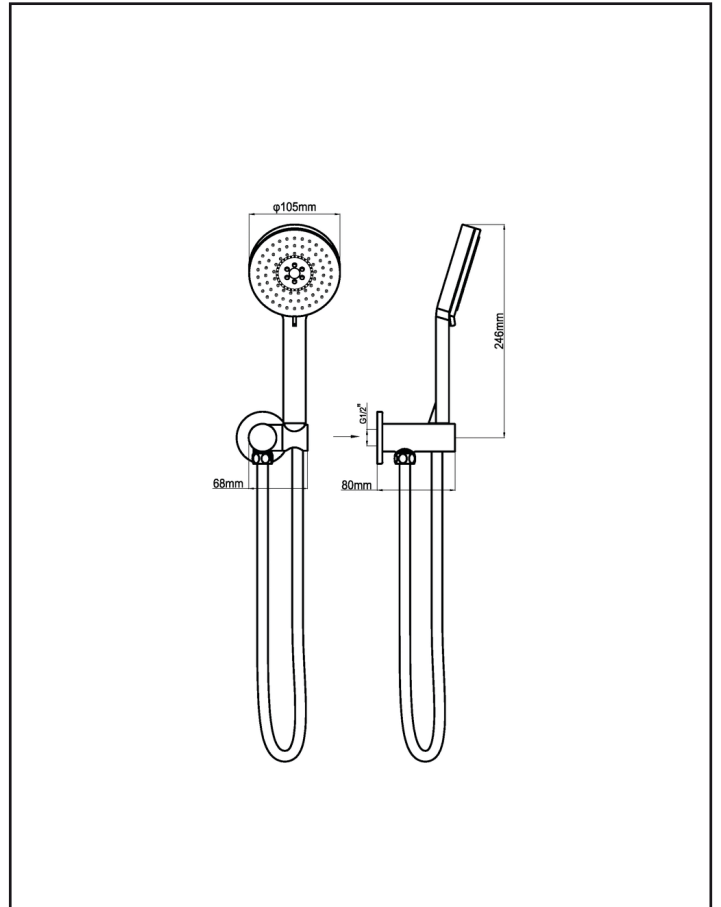

## Harmony Senza Multi Function Handshower with Integrated Elbow Chrome

### **HARMTAP11015**

Chrome

WELS 3 star - 9L per min