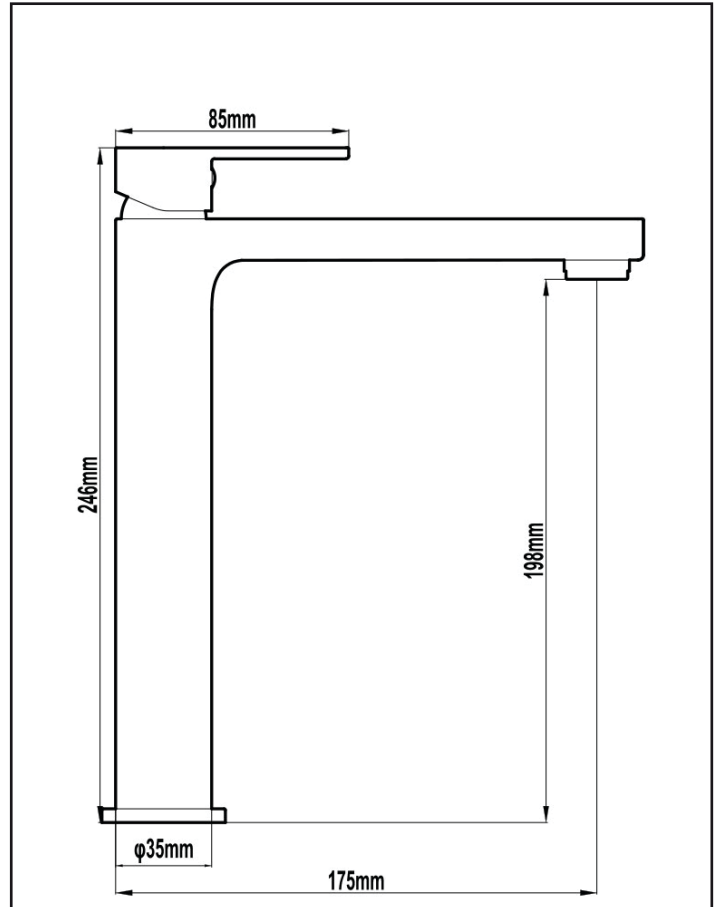

## Harmony Brunetti Tower Basin Mixer Black

**HARMTAP10870**

Black

WELS 5 star - 6L per min