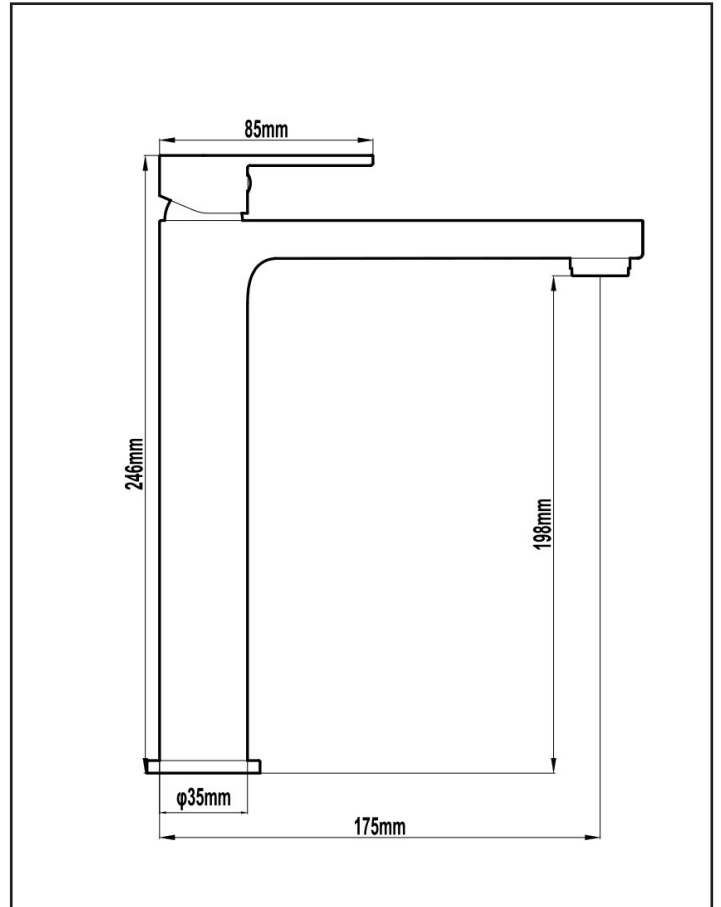

## Harmony Brunetti Basin Tower Mixer

**HARMTAP10810**

Chrome

WELS 5 star - 6L per min