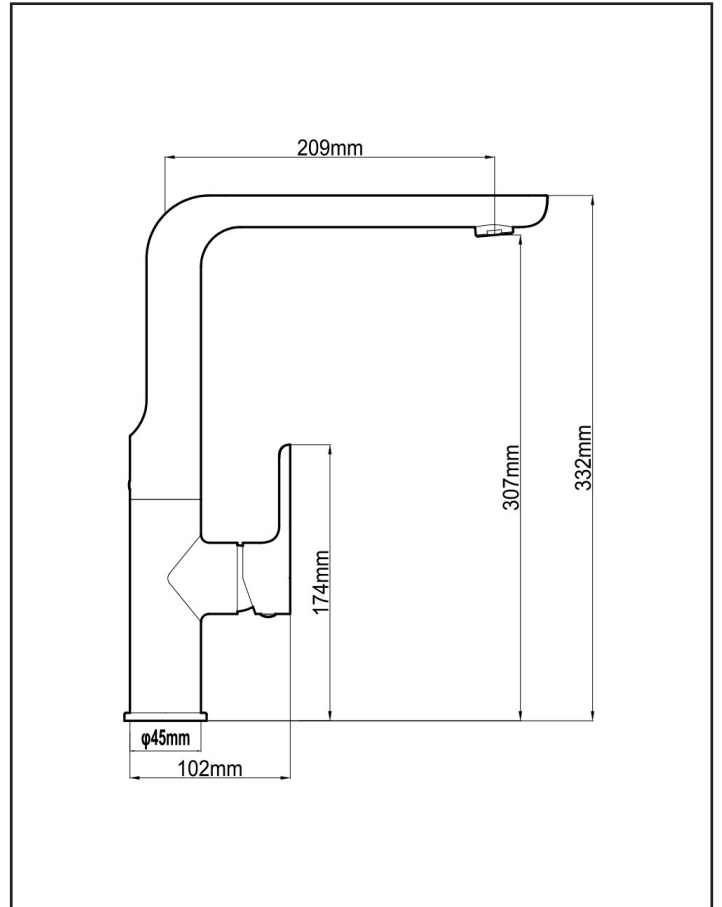

harmony

Harmony Bassini Sink Mixer Chrome

HARMTAP10715

Chrome

WELS 5 star - 5.5L per min