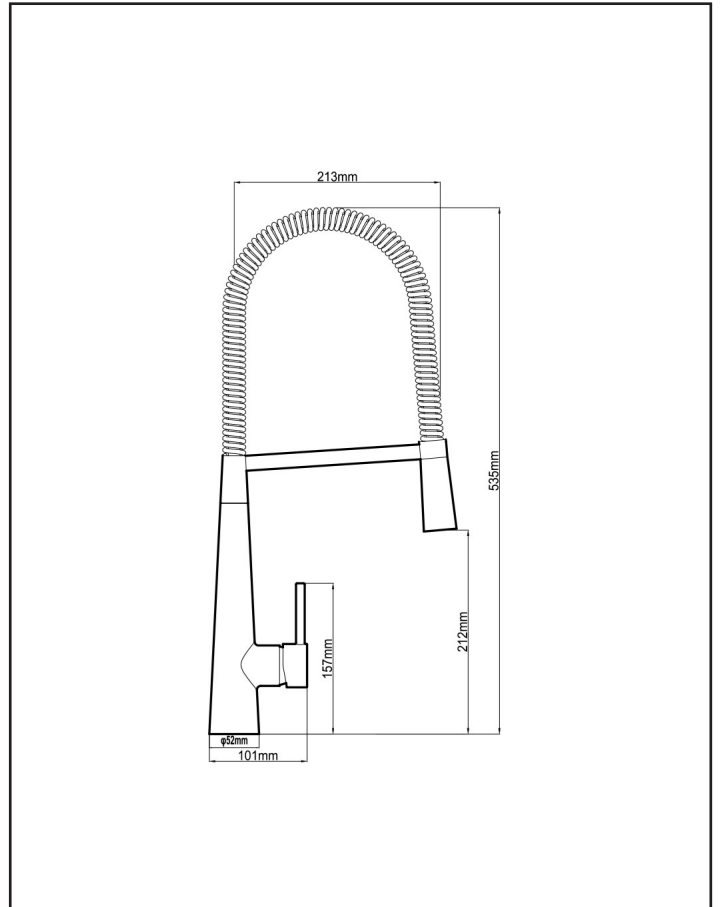

## Harmony Bassini 213 Round Gooseneck Sink Mixer w/- Pull-Down Spray Chrome

### **HARMTAP10700**

Chrome

WELS 5 star - 5L per min