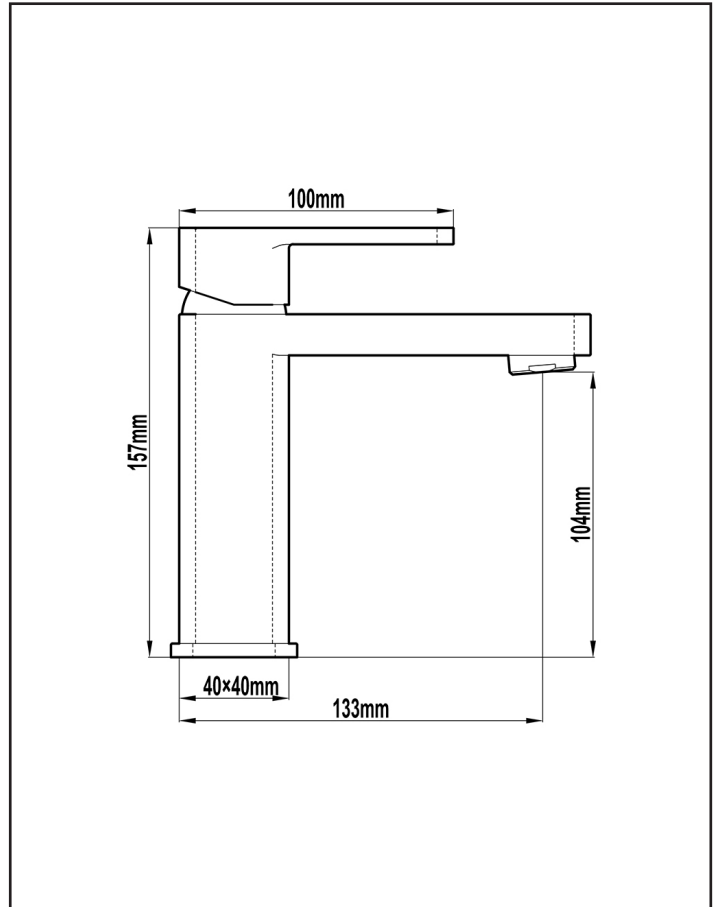

harmony

Harmony Rondo 157 Solid Basin Mixer Matte Black

HARMTAP10601

Black

WELS 5 star - 5L per min