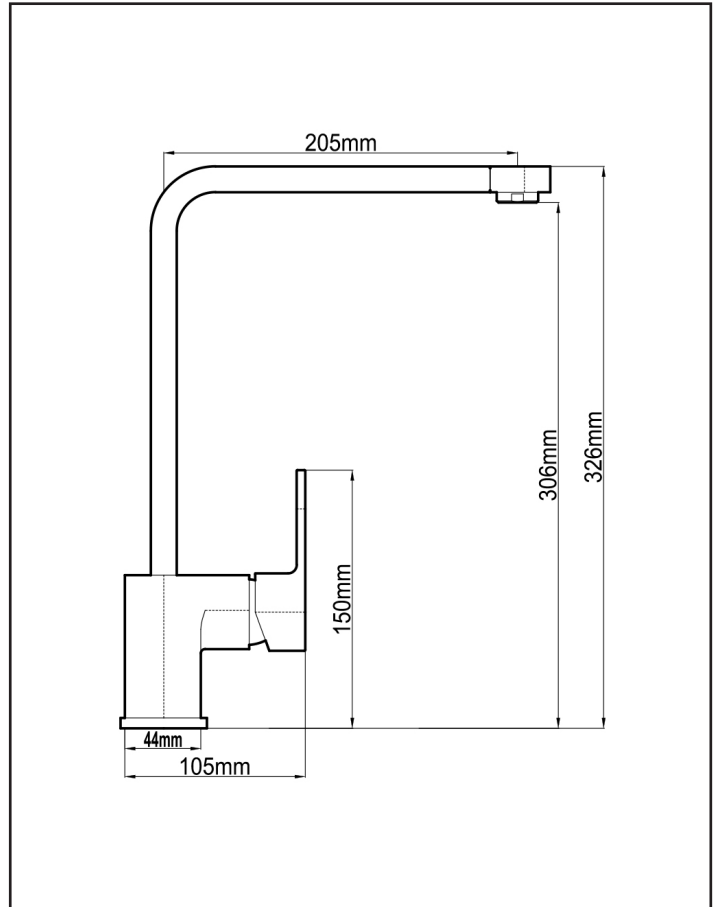

harmony

Harmony Lento Sink Mixer Chrome

HARMTAP10305

Chrome

WELS 5 star - 5.5L per min