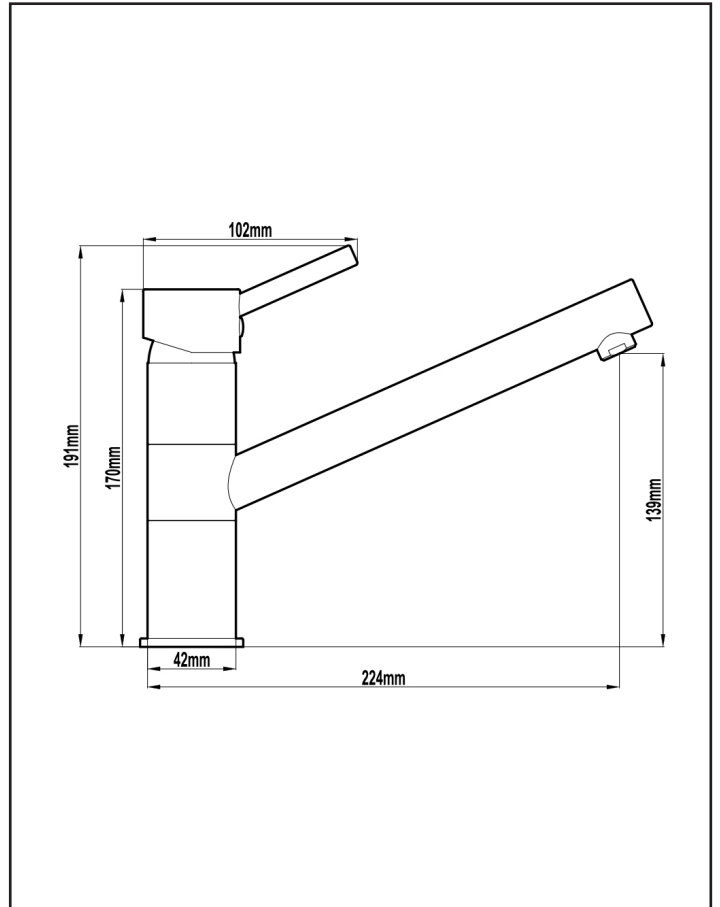

## Harmony Senza Sink Mixer Chrome

**HARMTAP10210**

Chrome

WELS 5 star – 6L per min