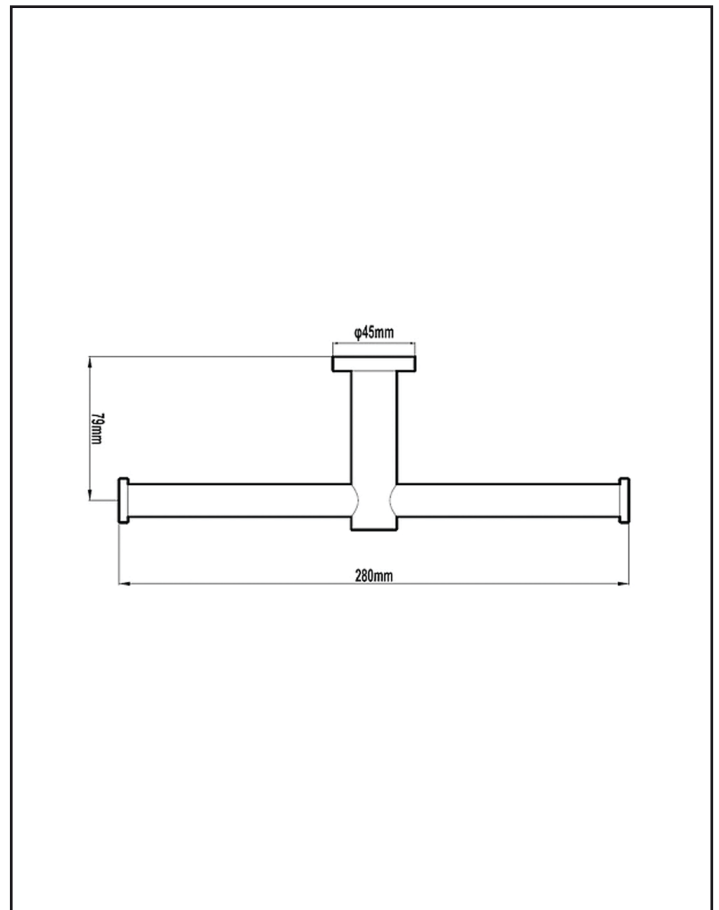

harmony

Harmony Meno Double Toilet Roll Holder

HARMACC10052
Black