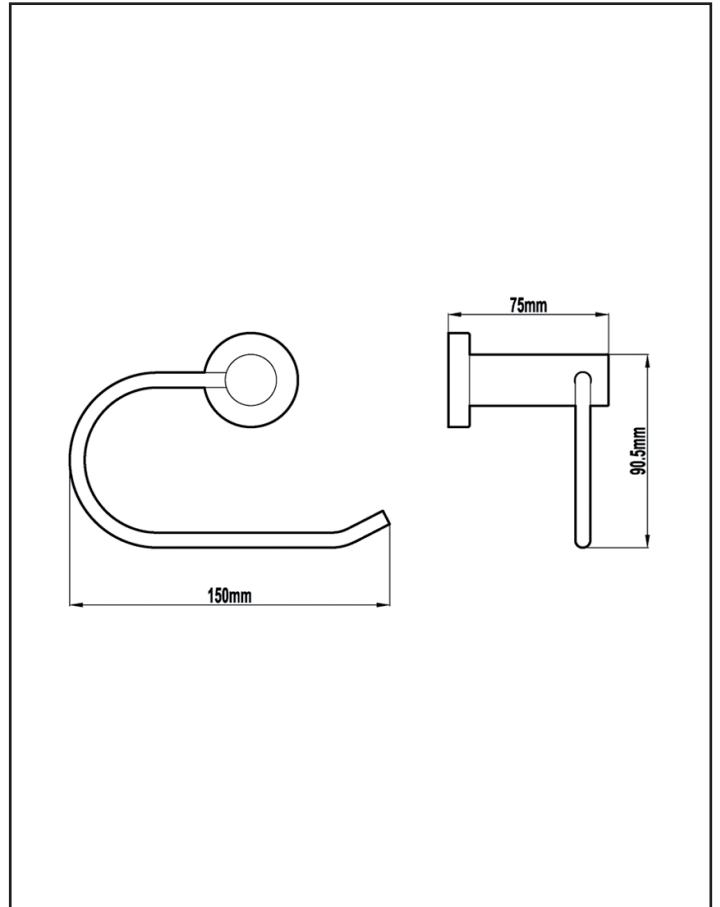

harmony

Harmony Meno Toilet Roll Holder without Lid Chrome

HARMACC10005
Chrome