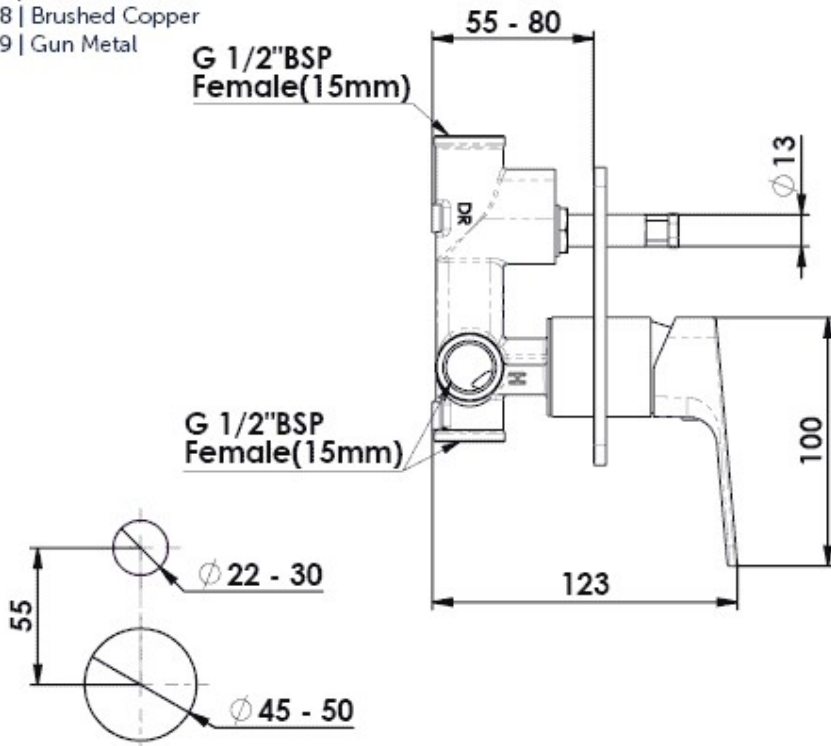

## Swept Shower/Bath Diverter Mixer

- 18603590 | Chrome
- 18603591 | Brushed Nickel
- 18603597 | Matte Black
- 18603598 | Brushed Copper
- 18603599 | Gun Metal

Mounting Hole

NZ: 0800 655 455 | [nzsales@greenstapware.com](mailto:nzsales@greenstapware.com)  
 AU: 1800 244 487 | [aussales@greenstapware.com](mailto:aussales@greenstapware.com)