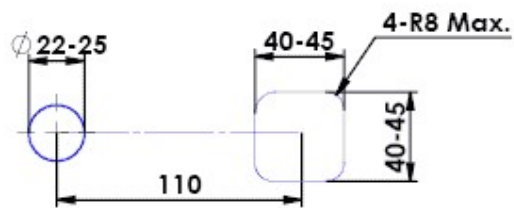

## Swept Wall Basin Mixer with Faceplate

- 1860252100 | Chrome
- 1860252110 | Brushed Nickel
- 1860252170 | Matte Black
- 1860252180 | Brushed Copper
- 1860252190 | Gun Metal

Mounting Hole

NZ: 0800 655 455 | [nzsales@greenstapware.com](mailto:nzsales@greenstapware.com)  
 AU: 1800 244 487 | [aussales@greenstapware.com](mailto:aussales@greenstapware.com)