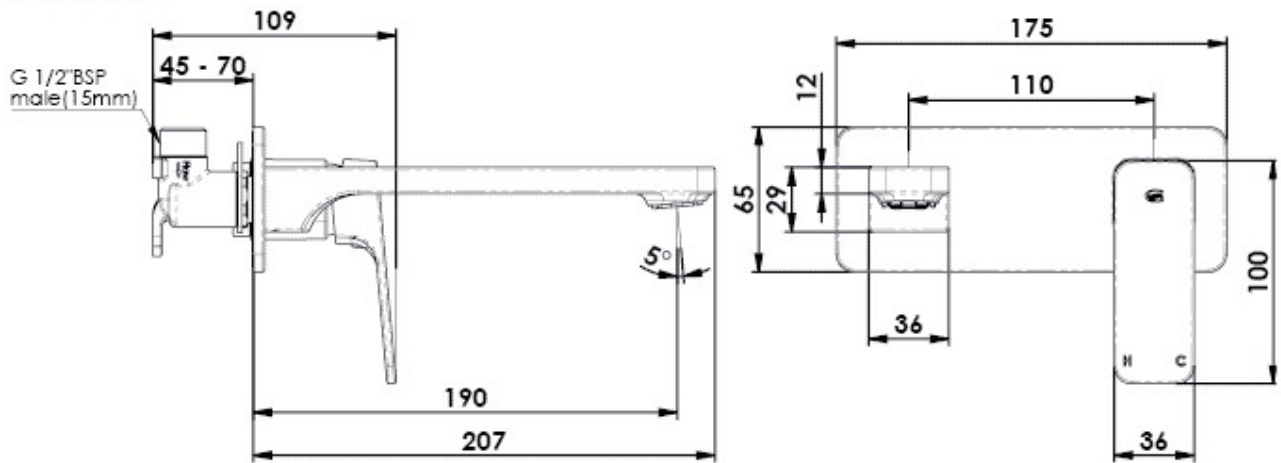

## Swept Wall Basin Mixer with Faceplate

- 1860252100 | Chrome
- 1860252110 | Brushed Nickel
- 1860252170 | Matte Black
- 1860252180 | Brushed Copper
- 1860252190 | Gun Metal

Mounting Hole

NZ: 0800 655 455 | [nzsales@greenstapware.com](mailto:nzsales@greenstapware.com)  
 AU: 1800 244 487 | [aussales@greenstapware.com](mailto:aussales@greenstapware.com)