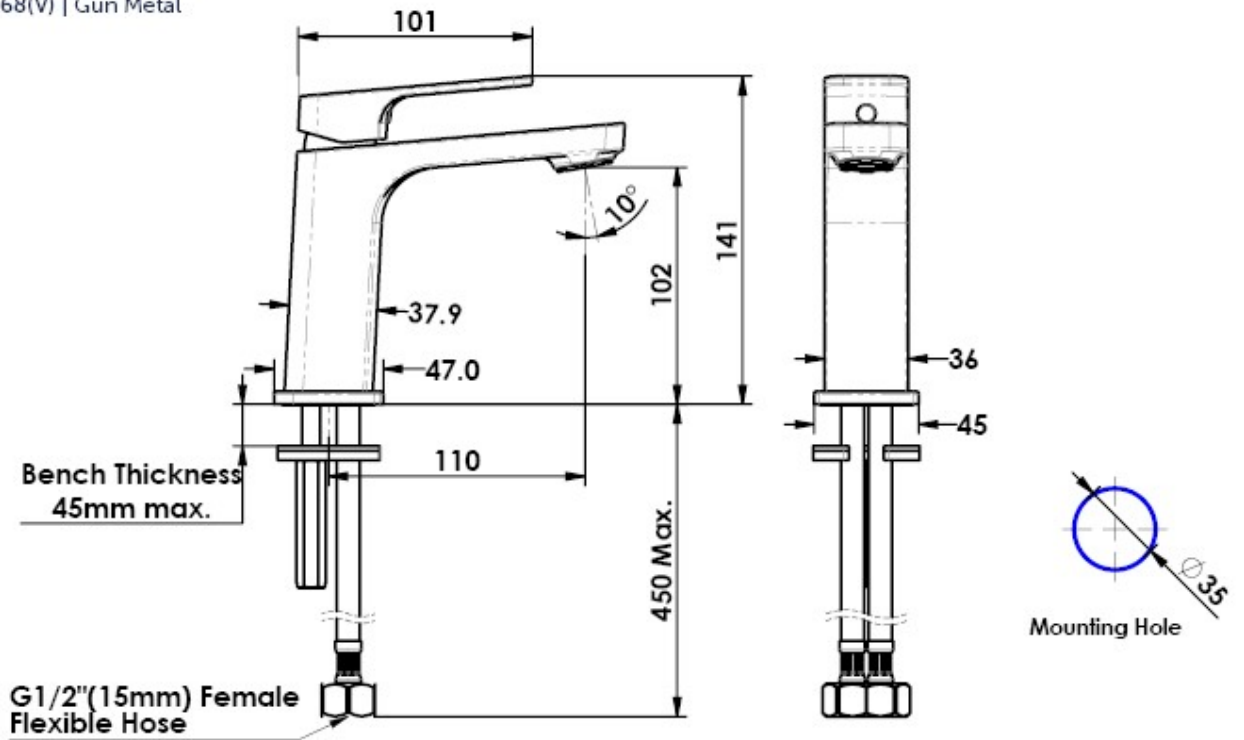

## Swept Basin Mixer

18602550 | T32268 | Chrome  
18602551 | T32268(V) | Brushed Nickel  
18602557 | T32268(V) | Matte Black  
18602559 | T32268(V) | Gun Metal

NZ: 0800 655 455 | [nzsales@greenstapware.com](mailto:nzsales@greenstapware.com)  
AU: 1800 244 487 | [aussales@greenstapware.com](mailto:aussales@greenstapware.com)