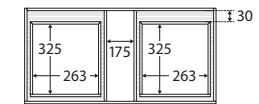

TOP VIEW: LOWER DRAWERS